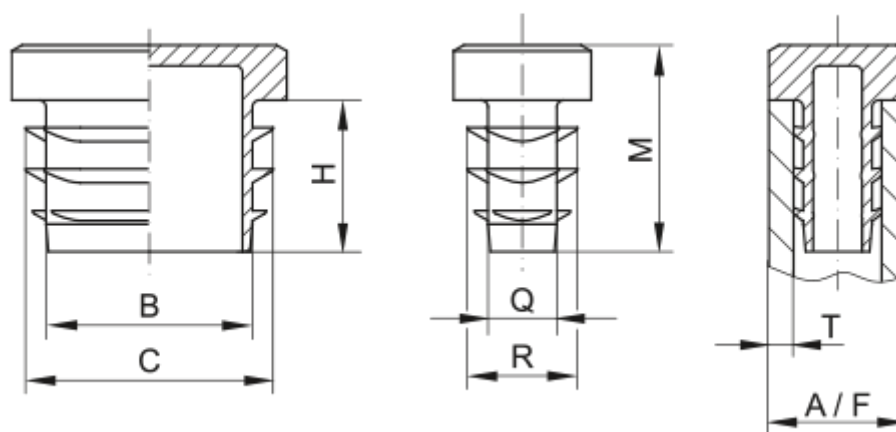

Varenummer: 59GPN270R2520152

Beskrivelse: KLEE Endeprop for 4-kant rør GPN 270 - 25x20 (Væg tykkelse 1,5-2)

Mål

A = 25x20

B = 20

C = 23

H = 11

M = 15

Q = 15

R = 18

T = 1,5-2